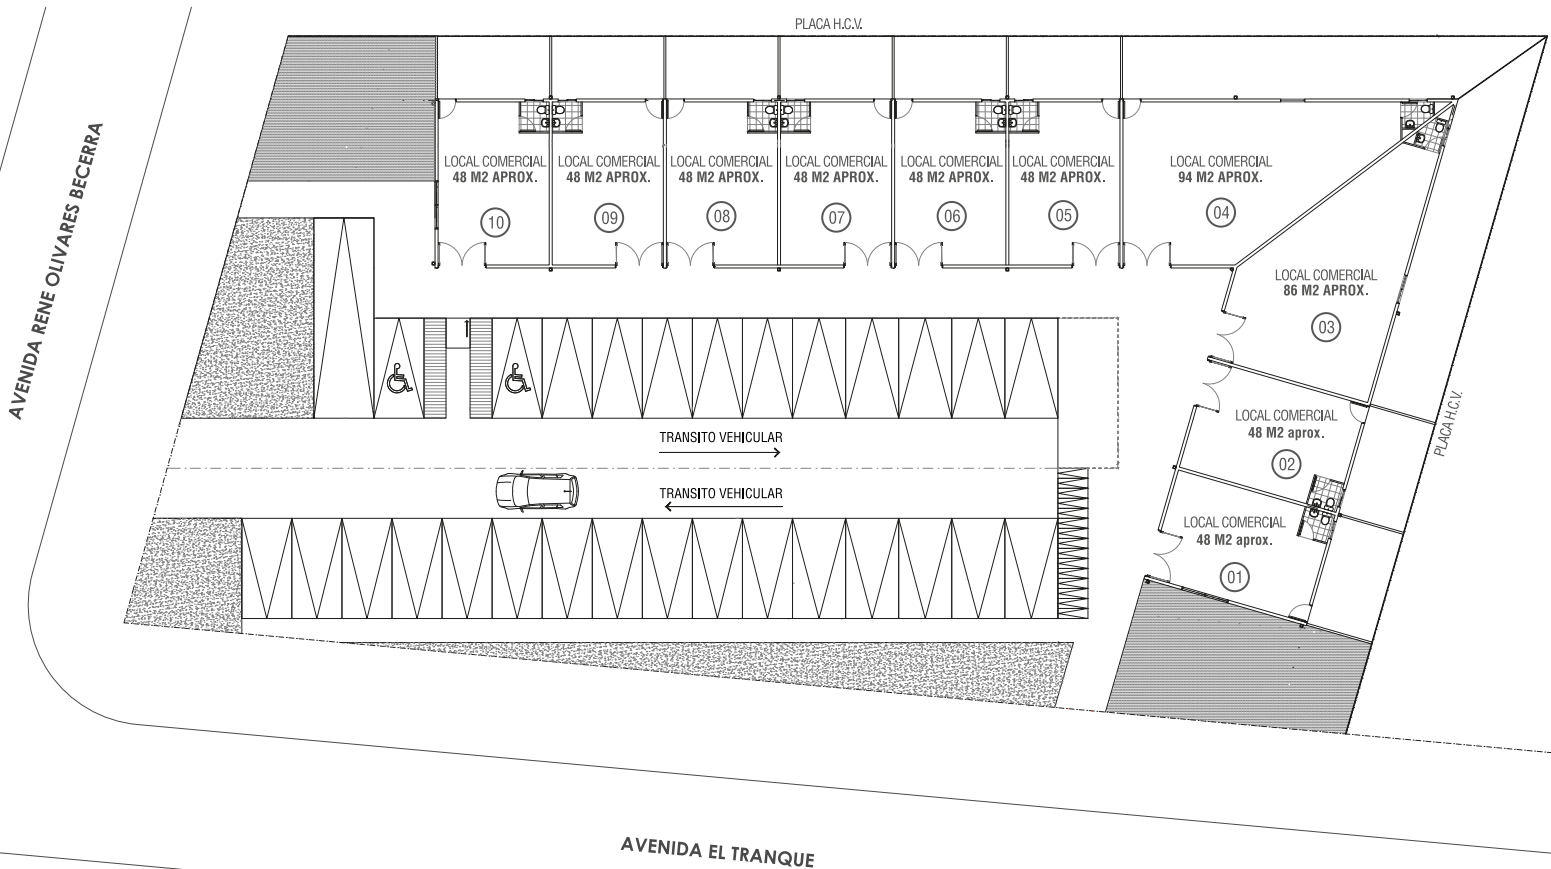

48, 86 y 94 m²

Locales Comerciales MAIPÚ

Dirección: René Olivares Becerra 3179, Maipú
Fono: +569 9717 0221 / +569 9502 2423
Email: donrene@ilosilos.cl

WWW.ILOSSILOS.CL

Sala de informaciones

* La información e imágenes son sólo de uso ilustrativo y no representan necesariamente la realidad. Inmobiliaria Los Silos III S.A. se reserva la facultad de realizar cambios al proyecto.

Locales Comerciales

48, 86 Y 94 m² aprox.

- Amplio espacio interior.
- Patio de uso exclusivo.
- Estacionamientos para clientes.
- Bicicleteros.

PLANTA LOCAL 01 AL 02 Y 05 AL 10

LOCAL COMERCIAL **48** m² aprox.

PLANTA LOCAL 03 Y 04

LOCAL COMERCIAL **86 y 94m²** aprox.