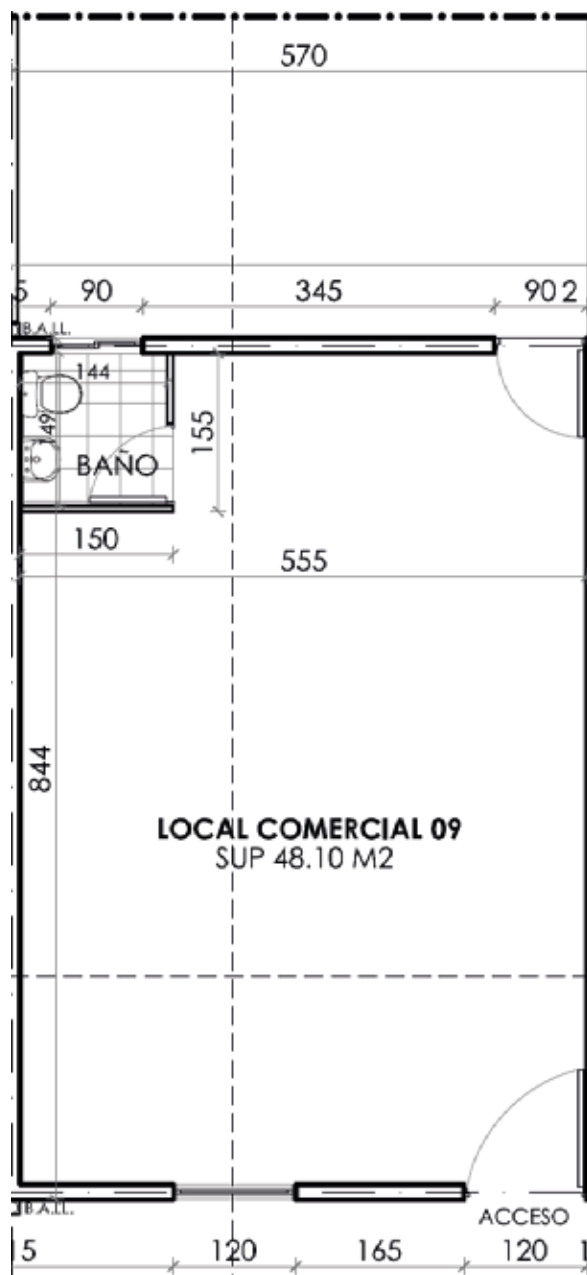

48, 86 y 94 m²

Locales Comerciales MAIPÚ

Dirección: René Olivares Becerra 3179, Maipú
Fono: +569 9717 0221 / +569 9502 2423
Email: donrene@ilosilos.cl

WWW.ILOSSILOS.CL

Sala de informaciones

* La información e imágenes son sólo de uso ilustrativo y no representan necesariamente la realidad. Inmobiliaria Los Silos III S.A. se reserva la facultad de realizar cambios al proyecto.

Locales Comerciales

48, 86 Y 94 m² aprox.

- Amplio espacio interior.
- Patio de uso exclusivo.
- Estacionamientos para clientes.
- Bicicleteros.

PLANTA LOCAL 01 AL 02 Y 05 AL 10

LOCAL COMERCIAL **48** m² aprox.

PLANTA LOCAL 03 Y 04

LOCAL COMERCIAL **86 y 94m²** aprox.