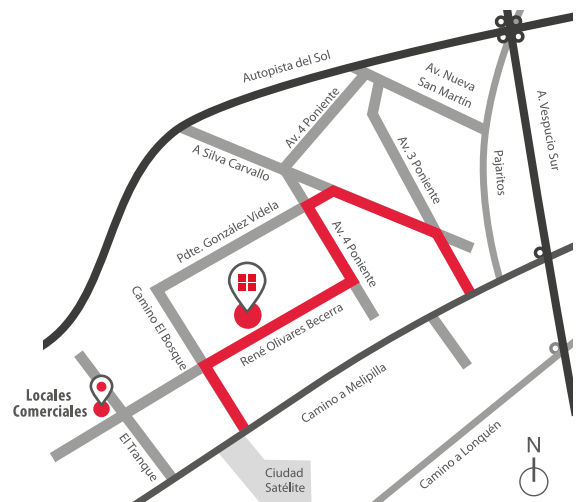

48, 86 y 94 m²

Locales Comerciales MAIPÚ

Dirección: René Olivares Becerra 3179, Maipú
Fono: +569 9717 0221 / +569 9502 2423
Email: donrene@ilosilos.cl

WWW.ILOSSILOS.CL

Sala de informaciones

* La información e imágenes son sólo de uso ilustrativo y no representan necesariamente la realidad. Inmobiliaria Los Silos III S.A. se reserva la facultad de realizar cambios al proyecto.

Locales Comerciales

48, 86 Y 94 m² aprox.

- Amplio espacio interior.
- Patio de uso exclusivo.
- Estacionamientos para clientes.
- Bicicleteros.

PLANTA LOCAL 01 AL 02 Y 05 AL 10

LOCAL COMERCIAL **48** m² aprox.