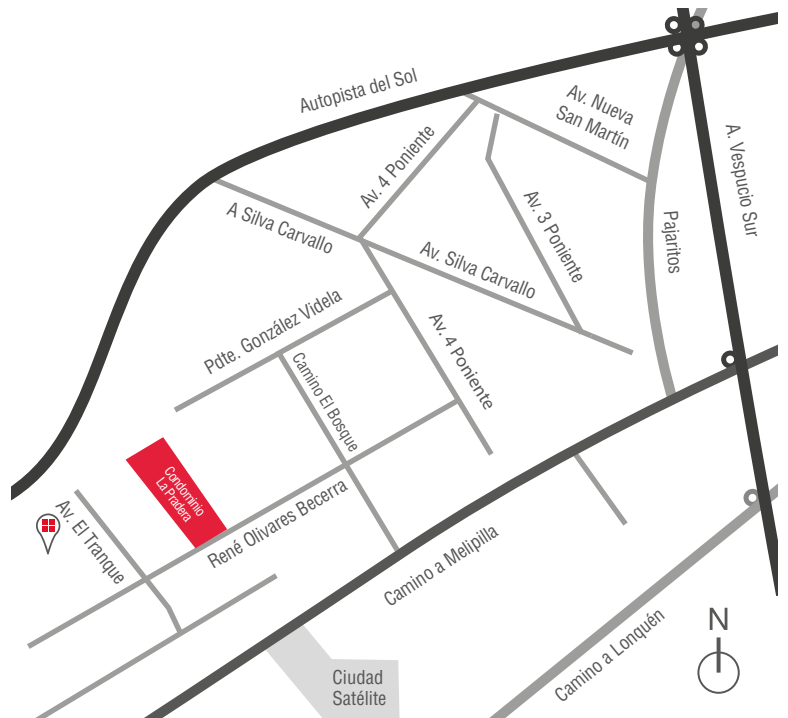

(*) Los plazos de entrega pueden sufrir variaciones por fuerza mayor. Los precios pueden variar según la disponibilidad de stock.
(**) TODAS LAS ILUSTRACIONES SON EXCLUSIVAMENTE DECORACIÓN Y NO VIENEN INCLUIDOS EN LA COMPRA DEL INMUEBLE.