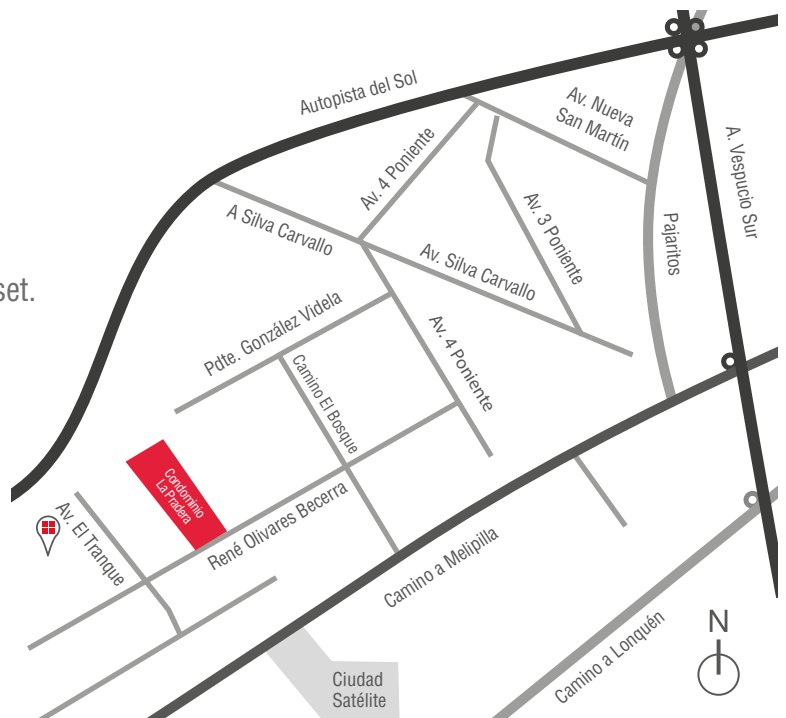

(*) Los plazos de entrega pueden sufrir variaciones por fuerza mayor. Los precios pueden variar según la disponibilidad de stock.
(**) TODAS LAS ILUSTRACIONES SON EXCLUSIVAMENTE DECORACIÓN Y NO VIENEN INCLUIDOS EN LA COMPRA DEL INMUEBLE.