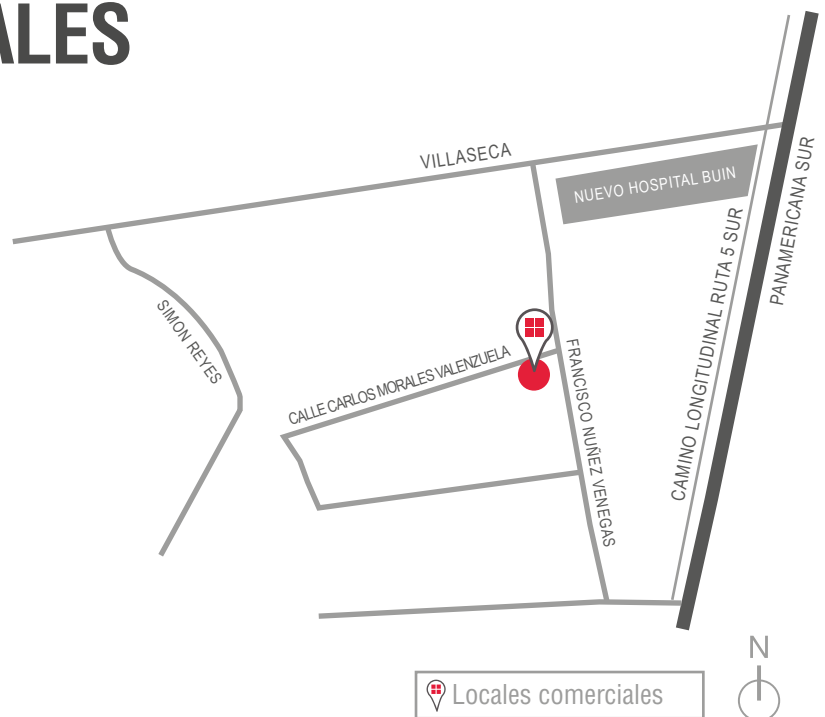

LOCALES COMERCIALES

**INVIERTE EN TU NEGOCIO, EN UN BARRIO
CON EXCELENTE PLUSVALIA**

SALA DE INFORMACIONES:

Camino Longitudinal #2001, Buin.

FONO:

(+569) 9983 0129

EMAIL:

eoyarce@ilossiilos.cl